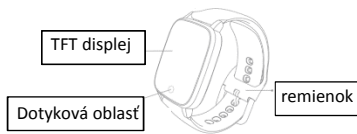

NÁVOD NA POUŽITIE – Inteligentné hodinky

1. Popis vzhľadu

Dotyk: prebudenie hodíniek/prepnutie

Dlhé podržanie: spustenie/otvorenie/opustenie sekundárneho menu

2. Pokyny na nabíjanie

Ďakujeme, že ste si vybrali inteligentný náramok našej spoločnosti. Pri prvom použití si pozorne prečítajte pokyny. Najprv zapnite zariadenie stlačením a podržaním dotykového plochy. Ak je batéria takmer vybitá alebo vybitá, najskôr ju nabite. Po pripojení nabíjacej základne zapojte USB rozhranie (napríklad počítačový port, mobilný zdroj napájania alebo štandardný napájací adaptér) na nabíjanie. Vstupné napätie musí byť 5V1A alebo 5V2A. Ako je uvedené nižšie:

Magnetický nabíjací kábel

3. Stiahnite si aplikáciu a spárujte prostredníctvom Bluetooth

(1) Inštalácia aplikácie:

Pred použitím tohto zariadenia si stiahnite aplikáciu a nainštalujte ju a naskenujte telefónom nasledovný QR kód :