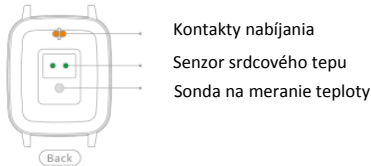

NÁVOD NA POUŽITIE – Inteligentné hodinky

1. Popis vzhľadu

Dotyk: prebudenie hodíniek/prepnutie

Dlhé podržanie: spustenie/otvorenie/opustenie sekundárneho menu

2. Pokyny na nabíjanie

Ďakujeme, že ste si vybrali inteligentný náramok našej spoločnosti. Pri prvom použití si pozorne prečítajte pokyny. Najprv zapnite zariadenie stlačením a podržaním dotykového plochy. Ak je batéria takmer vybitá alebo vybitá, najskôr ju nabite. Po pripojení nabíjacej základne zapojte USB rozhranie (napríklad počítačový port, mobilný zdroj napájania alebo štandardný napájací adaptér) na nabíjanie. Vstupné napätie musí byť 5V1A alebo 5V2A. Ako je uvedené nižšie:

Magnetický nabíjací kábel

3. Stiahnite si aplikáciu a spárujte prostredníctvom Bluetooth

(1) Inštalácia aplikácie:

Pred použitím tohto zariadenia si stiahnite aplikáciu a nainštalujte ju a naskenujte telefónom nasledovný QR kód :